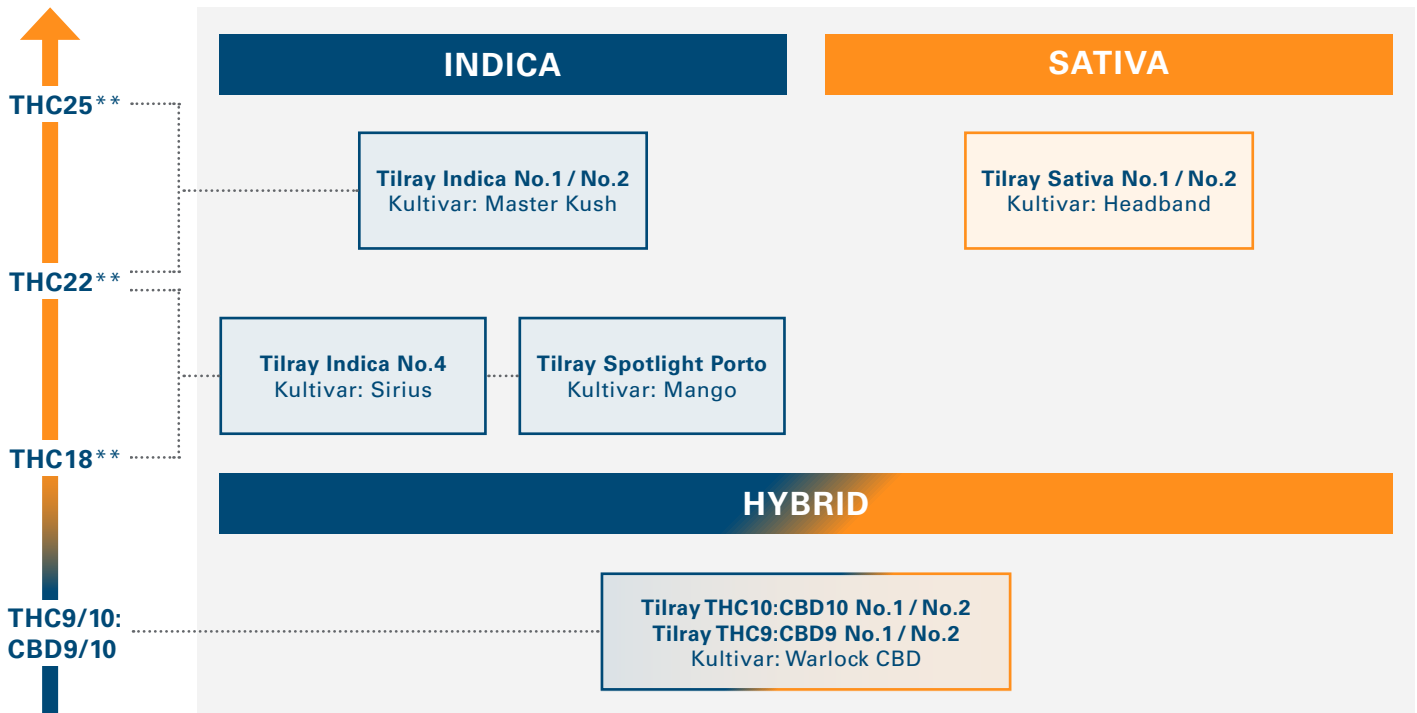

Cannabisblüten von Tilray®* – Unser neues Basissortiment

Über unser Basissortiment hinaus bieten wir Ihnen **temporär weitere Kultivare** an. Für Patienten, die am liebsten dauerhaft dasselbe Kultivar erhalten würden, orientieren Sie sich am besten an unserem **Basissortiment**. Wir sind überaus bemüht, dieses Basissortiment dauerhaft zur Verfügung stellen zu können. Die THC-Stärke eines Kultivars kann etwas variieren, da es sich um ein pflanzliches Produkt handelt.

Rezeptbeispiele

Kultivar: Master Kush

Bitte kräftig und deutlich schreiben.

Krankenkasse bzw. Kostenträger	TEIL II für die Apotheke zur Verrechnung
Name, Vorname des Versicherten	BVG Spezial Beitrag
Kassen-Nr.	Zuzahlung
Versicherten-Nr.	Agreement/Beleg-Nr.
Status	1. Verordnung
Betriebsstätten-Nr.	2. Verordnung
Arzt-Nr.	3. Verordnung
Datum	4. Verordnung
Rp. (Bitte Leerräume durchstreichen)	
TILRAY Cannabisblüten THC25 Indica No.2, 30 Gramm, unzerkleinert abgeben!*	
4 x tägl. 0,25 g verdampfen und inhalieren	
5554	Abgabedatum in der Apotheke
	123456789
Bei Arbeitsunfall ausfüllen	
Umsatz-Nr.	Umsatzbetriebs- oder Arbeitsgebernummer